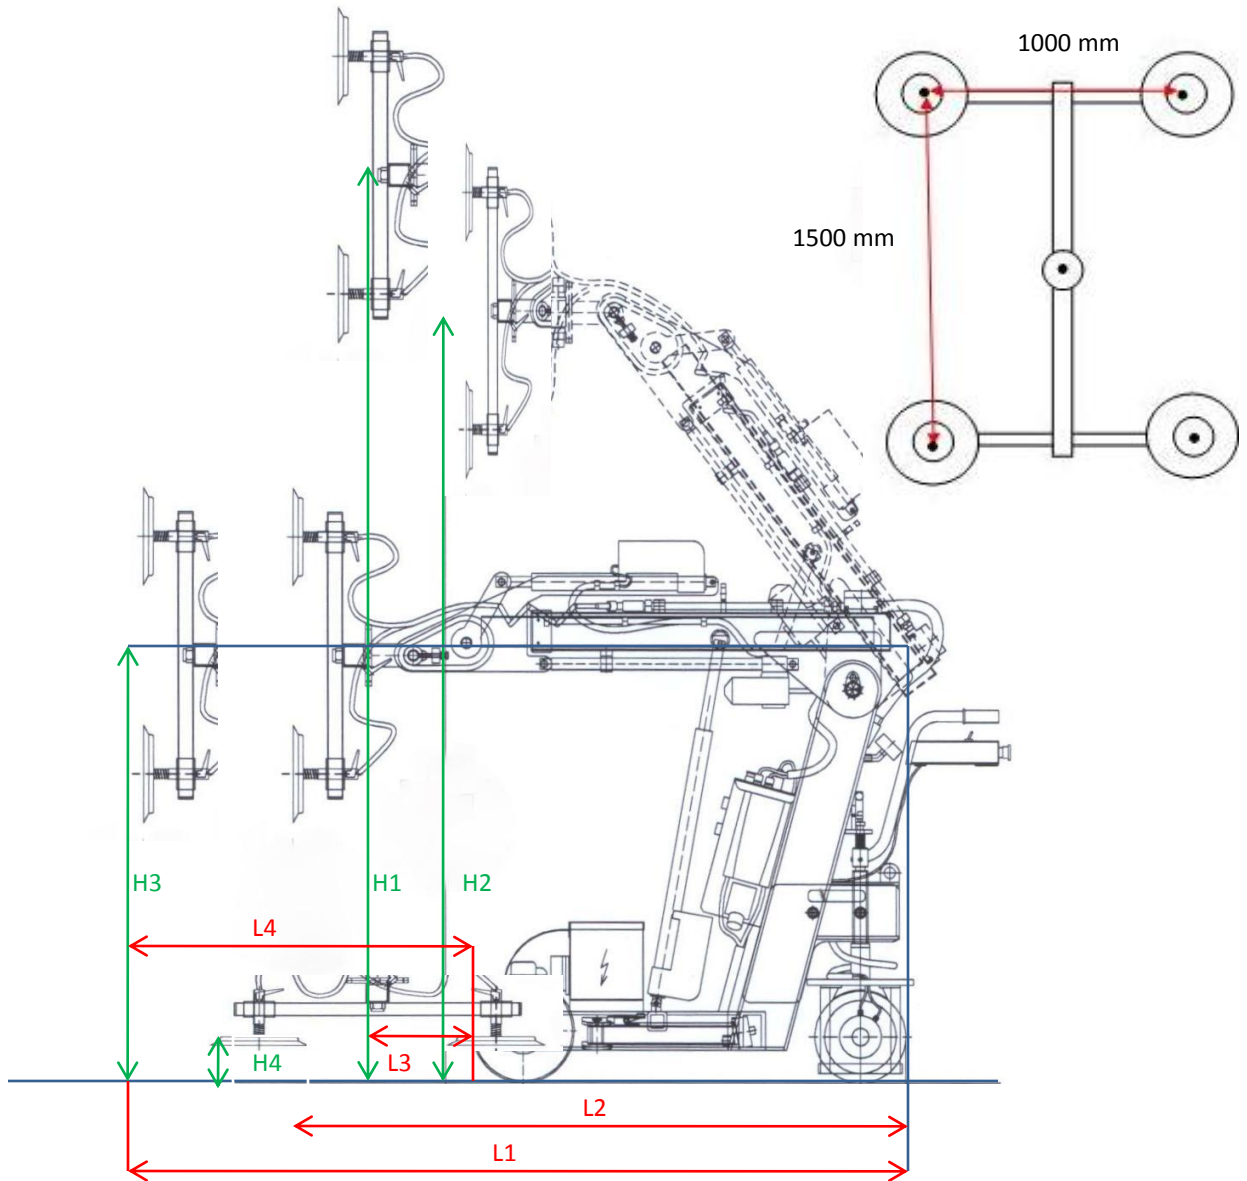

Smartlift MAXI 500 kg med kæde

Målskema MAXI 500kg med \varnothing 360 sugekopper.

| | | | | | | |
|-----------------------|-----------------------------|--|----------------------|-----------------------|-----------------------|----------------------|
| H1: 2100 mm | H2: 1860 mm | H3: 1200 mm | H4: 160 mm | L1: 2500 mm | L2: 2000 mm | L3: 400 mm |
| L4: 900 mm | Egenvægt : 697 kg | Belastning : 500 kg (arm inde) 250 kg (arm ude) | | | | |